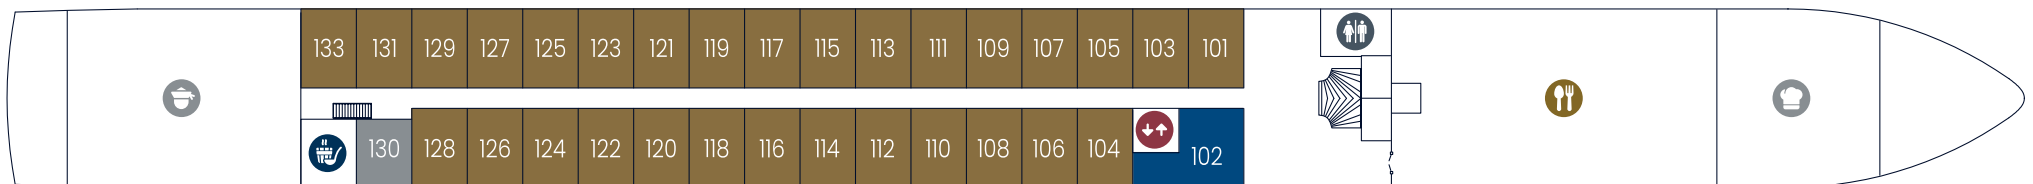

MS Swiss Diamond

Deckplan | Deck plan

Sonnendeck | Sun deck

Rubin Deck | Ruby Deck No. 200

Smaragd Deck | Emerald Deck No. 100

Legende

- Eingang
- Aufzug
- Rezeption
- Bordshop
- Restaurant
- Bar
- Panoramasonen
- Sauna
- Bibliothek
- WC
- Küche
- Steuerhaus
- Besatzung
- Einzelkabine²
- Zweitbettkabine¹
- Zweitbettkabine²
- Dreibettkabine¹
- Suite²

Key

- Entrance
- Elevator
- Reception Desk
- Bordshop
- Restaurant
- Bar
- Panorama Salon
- Sauna
- Reading Corner
- Restrooms
- Kitchen
- Wheelhouse
- Crew
- Single Cabin²
- Double Cabin¹
- Double Cabin²
- Triple Cabin¹
- Suite²