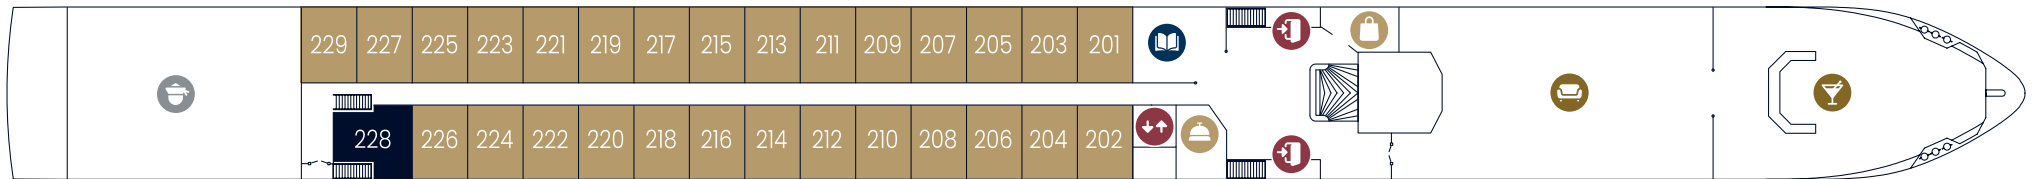

MS Swiss Diamond

Deckplan | Deck plan

Sonnendeck | Sun deck

Rubin Deck | Ruby Deck No. 200

Smaragd Deck | Emerald Deck No. 100

Legende

- Eingang
- Aufzug
- Rezeption
- Bordshop
- Restaurant
- Bar
- Panoramasonen
- Sauna
- Bibliothek
- WC
- Küche
- Steuerhaus
- Besatzung
- Einzelkabine²
- Zweitbettkabine¹
- Zweitbettkabine²
- Dreibettkabine¹
- Suite²

Key

- Entrance
- Elevator
- Reception Desk
- Bordshop
- Restaurant
- Bar
- Panorama Salon
- Sauna
- Reading Corner
- Restrooms
- Kitchen
- Wheelhouse
- Crew
- Single Cabin²
- Double Cabin¹
- Double Cabin²
- Triple Cabin¹
- Suite²